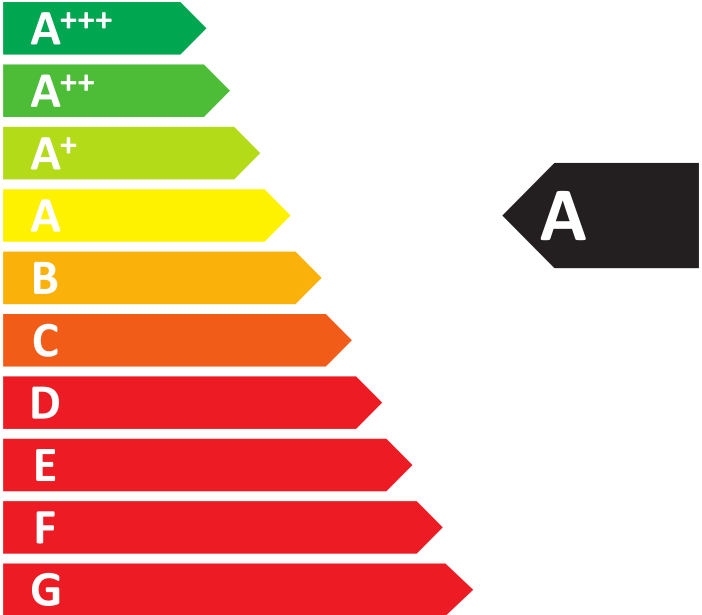

ENERG
енергия · ενεργεια

Liebherr

EWTgw

3583_992858751

ENERGIA · ЕНЕРГИЯ · ΕΝΕΡΓΕΙΑ
ENERGIJA · ENERGY · ENERGIE
ENERGI

162
kWh/annum

x83

34 dB